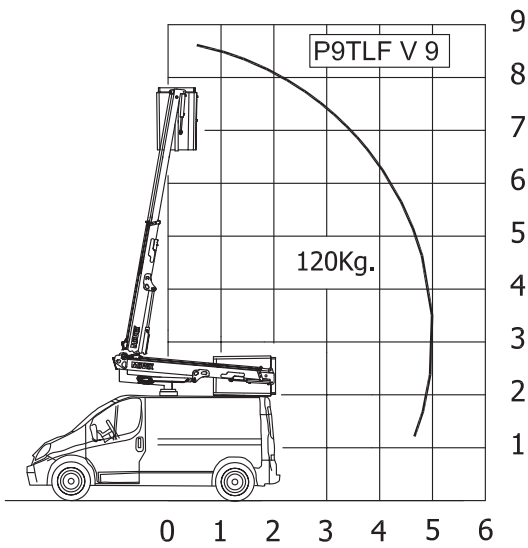

MovEX

Velilla

TLF 9 / 10 / 11

Sin estabilizadores

TLF 9

TLF 10

TLF 11

	TLF 9	TLF 10	TLF 11
	8,8 mts	10,8 mts	11,6 mts
	6,8 mts	8,8 mts	9,6 mts
	120 kg	120 kg	120 kg
	5 mts	6,2 mts	7,4 mts
	Electro-hidraulico Electro-hydraulic Electro-hydrauliques	Electro-hidraulico Electro-hydraulic Electro-hydrauliques	Electro-hidraulico Electro-hydraulic Electro-hydrauliques
	×	×	×
	×	×	×
	420°	420°	420°