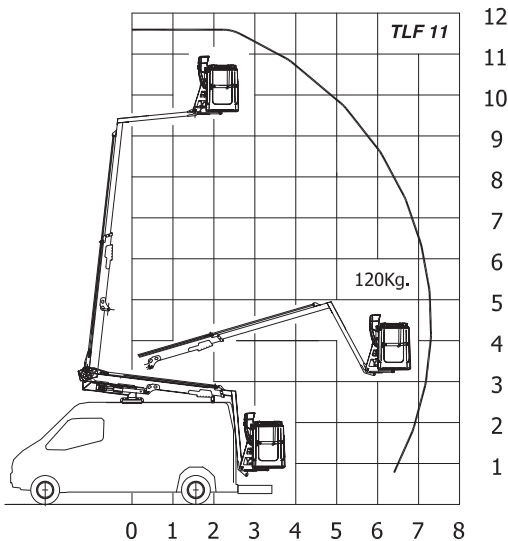

MovEX

Velilla

TLF 9 / 10 / 11

Sin estabilizadores

TLF 9

TLF 10

TLF 11

	TLF 9	TLF 10	TLF 11
	8,8 mts	10,8 mts	11,6 mts
	6,8 mts	8,8 mts	9,6 mts
	120 kg	120 kg	120 kg
	5 mts	6,2 mts	7,4 mts
	Electro-hidraulico Electro-hydraulic Electro-hydrauliques	Electro-hidraulico Electro-hydraulic Electro-hydrauliques	Electro-hidraulico Electro-hydraulic Electro-hydrauliques
	×	×	×
	×	×	×
	420°	420°	420°