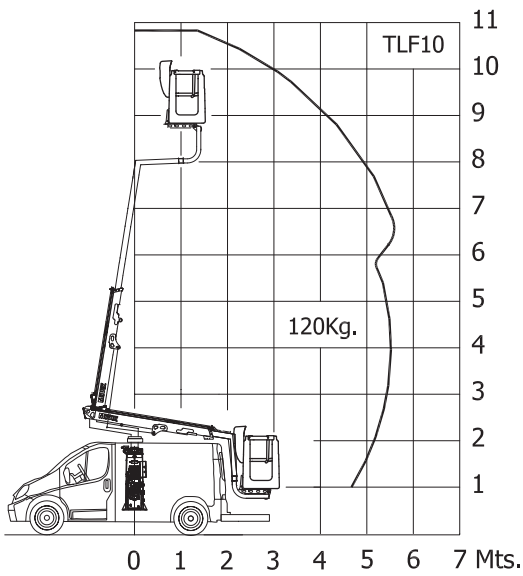

MovEX

Velilla

TLF 9 / 10 / 11

Sin estabilizadores

TLF 9

TLF 10

TLF 11

	TLF 9	TLF 10	TLF 11
	8,8 mts	10,8 mts	11,6 mts
	6,8 mts	8,8 mts	9,6 mts
	120 kg	120 kg	120 kg
	5 mts	6,2 mts	7,4 mts
	Electro-hidraulico Electro-hydraulic Electro-hydrauliques	Electro-hidraulico Electro-hydraulic Electro-hydrauliques	Electro-hidraulico Electro-hydraulic Electro-hydrauliques
	×	×	×
	×	×	×
	420°	420°	420°